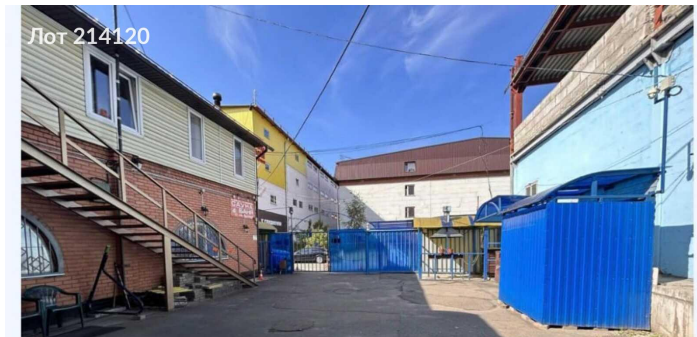

Продается здание
49 900 000 рублей

Предложение для бизнеса! Двухэтажное нежилое здание площадью 378 метров (можно увеличить до 660 метров при малых затратах),подходящее для любого вида коммерческой деятельности, производство, медицинскую лабораторию, ТОМОГРАФИЮ , медицинский центр, склад в т.ч. маркетплейсов и доставке продуктов . Под любое значение, коммерческое здание. Можно под производство. Под склад. Место очень удобное для тех видов работ/услуг, которые ЗАПРЕЩЕНЫ в жилых домах . Расположено всего в 500 метрах от метро "Котельники" на Новорязанском шоссе, всего в 3 км от МКАД. Участок 6,52 сотки в собственности земли. Площадь здания составляет 378 квадратных метров в собственности, можно увеличить до 660м2. Назначение эксплуатации здания и земли — под НЕЖИЛУЮ эксплуатацию. Остается всё оборудование и мебель. Охраняемая территория. Великолепный выбор для вашего успешного бизнеса! Отвечу на все вопросы по телефону.

Тип сделки	Продажа	Линия	первая
Тип недвижимости	Коммерческая	Оборудование	Да
Подтип	здание	Вход	Отдельный с улицы
Метро	Котельники	Форма собственности	в собственности
Путь до метро	Пешком	Площадь участка	6 сот.
Время до метро	1 мин.	Тип здания	Нежилое
Этажей	2	Форма налогообложения	УСН
Высота потолков	3 м.	Мебель	Да
Общая площадь	378 м ²	Отопление	Автономное
Состояние	Типовой ремонт	Вентиляция	Приточная
Тип парковки	Наземная	Кондиционирование	Местное
Год постройки	1999 г.	Пожаротушение	Гидрантная
Тип здания	Административное	Добавлено	2026-03-25 21:38:13

Лот 214120

Лот 214120

Лот 214120

Назначение: офис, торговля
длина здания: 8,0 м

Люберцы пр.З. ул.В.М.

2-й этаж

Лот 214120

DOOGEE S98