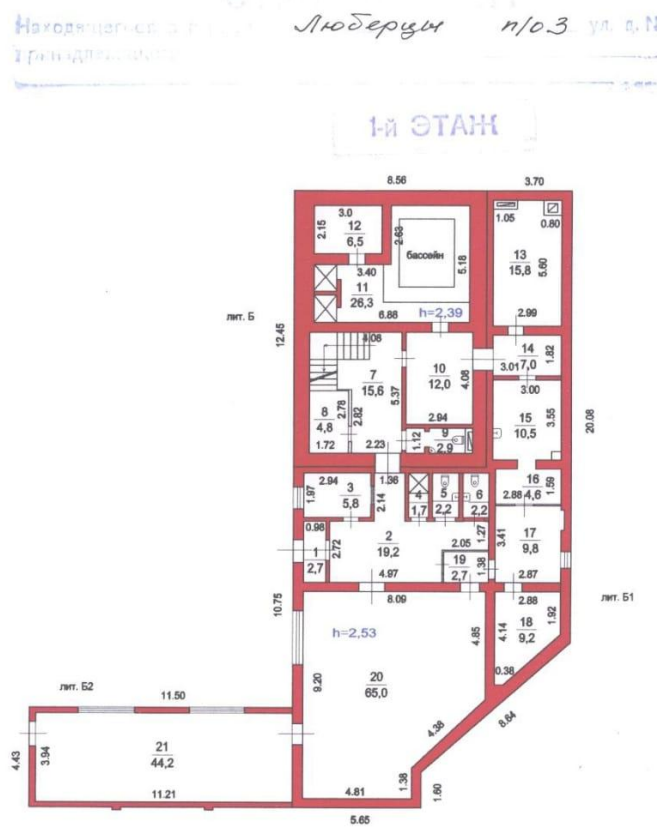

Тип сделки	Продажа	Линия	первая
Тип недвижимости	Коммерческая	Оборудование	Да
Подтип	здание	Вход	Отдельный с улицы
Метро	Котельники	Форма собственности	в собственности
Путь до метро	Пешком	Площадь участка	6 сот.
Время до метро	1 мин.	Тип здания	Нежилое
Этажей	2	Форма налогообложения	УСН
Высота потолков	3 м.	Мебель	Да
Общая площадь	378 м ²	Отопление	Автономное
Состояние	Типовой ремонт	Вентиляция	Приточная
Тип парковки	Наземная	Кондиционирование	Местное
Год постройки	1999 г.	Пожаротушение	Гидрантная
Тип здания	Административное	Добавлено	2026-03-25 21:38:13

Лот 214120

Лот 214120

Лот 214120

Назначение: офис, торговля
длина здания: 8,0 м

Люберцы пр.З. ул.В.М.

2-й этаж

Лот 214120

DOOGEE S98