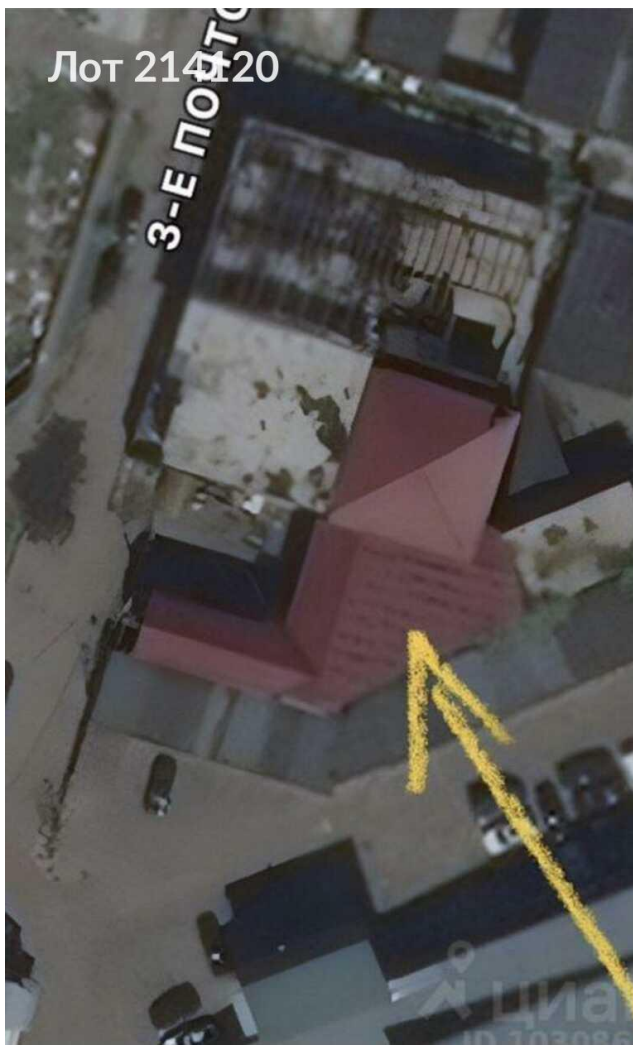

Продается здание
49 900 000 рублей

Предложение для бизнеса! Двухэтажное нежилое здание площадью 378 метров (можно увеличить до 660 метров при малых затратах),подходящее для любого вида коммерческой деятельности, производство, медицинскую лабораторию, ТОМОГРАФИЮ , медицинский центр, склад в т.ч. маркетплейсов и доставке продуктов . Под любое значение, коммерческое здание. Можно под производство. Под склад. Место очень удобное для тех видов работ/услуг, которые ЗАПРЕЩЕНЫ в жилых домах . Расположено всего в 500 метрах от метро "Котельники" на Новорязанском шоссе, всего в 3 км от МКАД. Участок 6,52 сотки в собственности земли. Площадь здания составляет 378 квадратных метров в собственности, можно увеличить до 660м2. Назначение эксплуатации здания и земли — под НЕЖИЛУЮ эксплуатацию. Остается всё оборудование и мебель. Охраняемая территория. Великолепный выбор для вашего успешного бизнеса! Отвечу на все вопросы по телефону.

Тип сделки	Продажа	Линия	первая
Тип недвижимости	Коммерческая	Оборудование	Да
Подтип	здание	Вход	Отдельный с улицы
Метро	Котельники	Форма собственности	в собственности
Путь до метро	Пешком	Площадь участка	6 сот.
Время до метро	1 мин.	Тип здания	Нежилое
Этажей	2	Форма налогообложения	УСН
Высота потолков	3 м.	Мебель	Да
Общая площадь	378 м ²	Отопление	Автономное
Состояние	Типовой ремонт	Вентиляция	Приточная
Тип парковки	Наземная	Кондиционирование	Местное
Год постройки	1999 г.	Пожаротушение	Гидрантная
Тип здания	Административное	Добавлено	2026-03-25 21:38:13

Лот 214120

Лот 214120

Лот 214120

Назначение: офис, торговля
длина здания: 8,0 м

Люберцы пр.З. ул.В.М.

2-й этаж

Лот 214120

DOOGEE S98