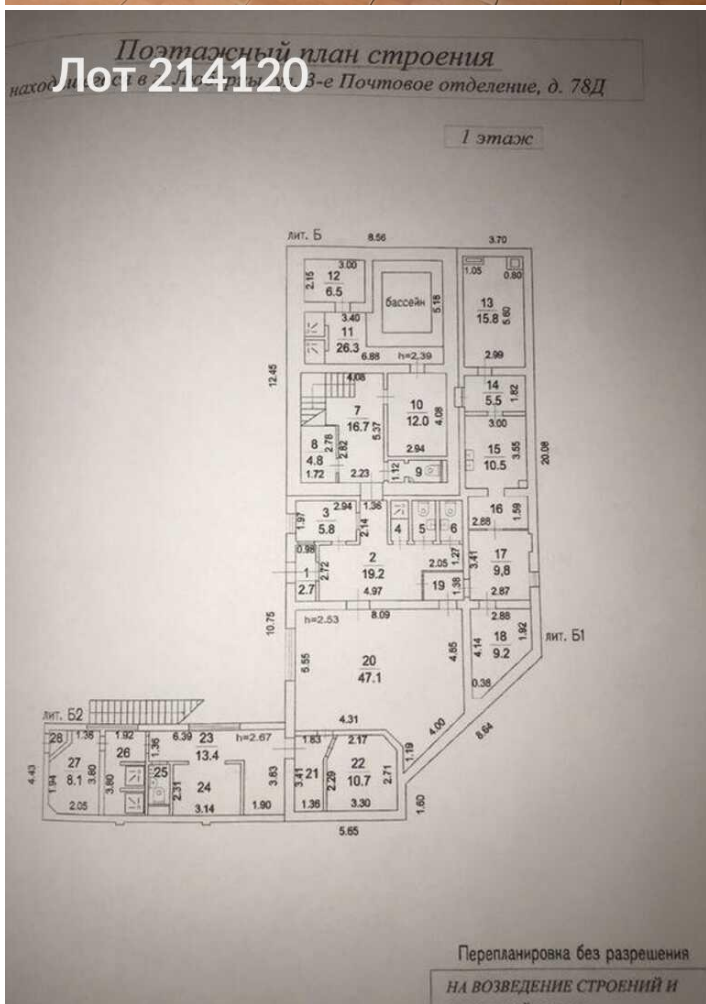

Продается здание
49 900 000 рублей

Предложение для бизнеса! Двухэтажное нежилое здание площадью 378 метров (можно увеличить до 660 метров при малых затратах),подходящее для любого вида коммерческой деятельности, производство, медицинскую лабораторию, ТОМОГРАФИЮ , медицинский центр, склад в т.ч. маркетплейсов и доставке продуктов . Под любое значение, коммерческое здание. Можно под производство. Под склад. Место очень удобное для тех видов работ/услуг, которые ЗАПРЕЩЕНЫ в жилых домах . Расположено всего в 500 метрах от метро "Котельники" на Новорязанском шоссе, всего в 3 км от МКАД. Участок 6,52 сотки в собственности земли. Площадь здания составляет 378 квадратных метров в собственности, можно увеличить до 660м2. Назначение эксплуатации здания и земли — под НЕЖИЛУЮ эксплуатацию. Остается всё оборудование и мебель. Охраняемая территория. Великолепный выбор для вашего успешного бизнеса! Отвечу на все вопросы по телефону.

Лот 214120

Лот 214120

Лот 214120

Назначение: офис, торговля
длина здания: 8,0 м

Люберцы пр.З. ул.В.М.

2-й этаж

Лот 214120

DOOGEE S98