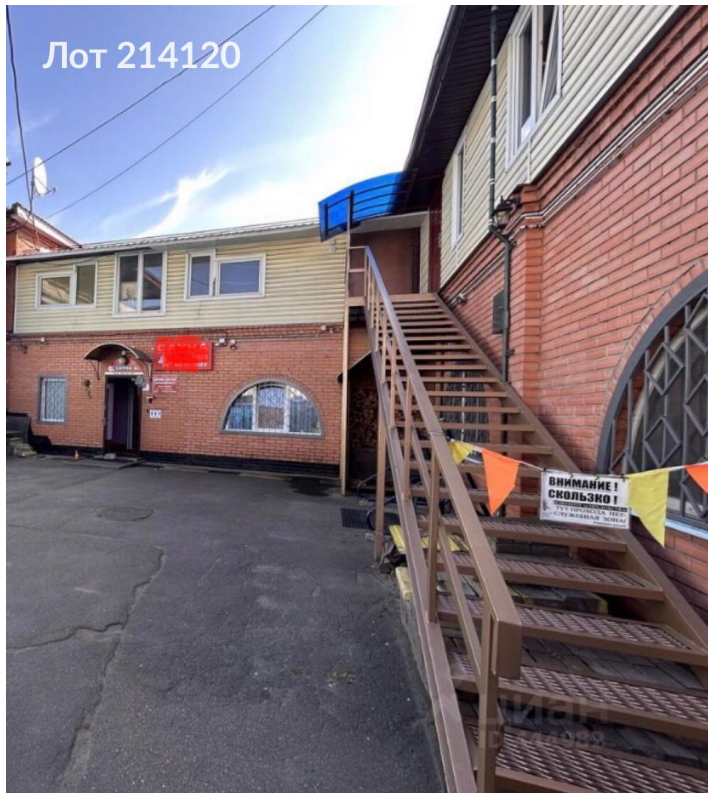

Продается здание
49 900 000 рублей

Предложение для бизнеса! Двухэтажное нежилое здание площадью 378 метров (можно увеличить до 660 метров при малых затратах),подходящее для любого вида коммерческой деятельности, производство, медицинскую лабораторию, ТОМОГРАФИЮ , медицинский центр, склад в т.ч. маркетплейсов и доставке продуктов . Под любое значение, коммерческое здание. Можно под производство. Под склад. Место очень удобное для тех видов работ/услуг, которые ЗАПРЕЩЕНЫ в жилых домах . Расположено всего в 500 метрах от метро "Котельники" на Новорязанском шоссе, всего в 3 км от МКАД. Участок 6,52 сотки в собственности земли. Площадь здания составляет 378 квадратных метров в собственности, можно увеличить до 660м2. Назначение эксплуатации здания и земли — под НЕЖИЛУЮ эксплуатацию. Остается всё оборудование и мебель. Охраняемая территория. Великолепный выбор для вашего успешного бизнеса! Отвечу на все вопросы по телефону.

Тип сделки	Продажа	Линия	первая
Тип недвижимости	Коммерческая	Оборудование	Да
Подтип	здание	Вход	Отдельный с улицы
Метро	Котельники	Форма собственности	в собственности
Путь до метро	Пешком	Площадь участка	6 сот.
Время до метро	1 мин.	Тип здания	Нежилое
Этажей	2	Форма налогообложения	УСН
Высота потолков	3 м.	Мебель	Да
Общая площадь	378 м ²	Отопление	Автономное
Состояние	Типовой ремонт	Вентиляция	Приточная
Тип парковки	Наземная	Кондиционирование	Местное
Год постройки	1999 г.	Пожаротушение	Гидрантная
Тип здания	Административное	Добавлено	2026-03-25 21:38:13

Лот 214120

Лот 214120

Лот 214120

Назначение: офис, торговля
длина здания: 8,0 м

Люберцы пр.З. ул.В.М.

2-й этаж

Лот 214120

DOOGEE S98